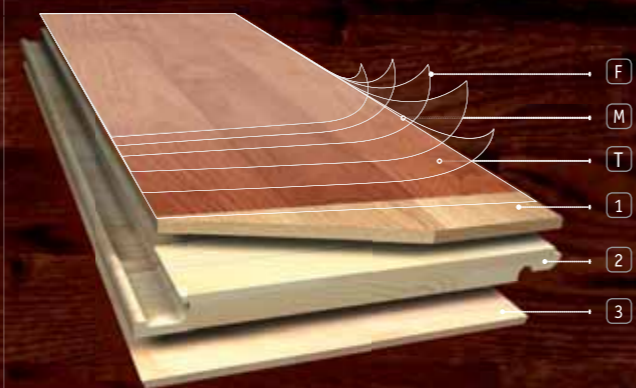

Člen Evropské federace výrobců parket

Certifikováno IBR

FSC certifikát - suroviny z kontrolovaných zdrojů

Mořené produkty – kolekce mořených produktů v módních odstínech hnědé barvy.

- F Povrchová úprava: 6 vrstev laků tvrzených UV zářením
- M MagShield
- T Tónovaná vrstva
- 1 Horní vrstva: cca 3,8 mm tvrdé dřevo
- 2 Střední vrstva: 9 mm měkké dřevo
- 3 Spodní vrstva: 2 mm smrková dýha

Moření

Tónování dřeva do zvoleného moderního odstínu od jemně načervenalé až po hnědý kávový odstín.

Minimální barevnostní rozdíly, snadné dolažení interiéru.

Tónovaná vrstva je nanášena po cca 20 g/m², tímto postupem je zaručen stejný odstín na celé ploše povrchu.