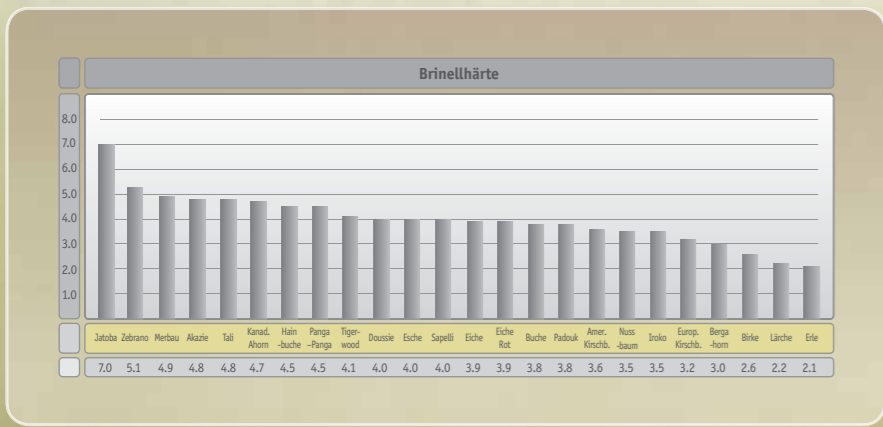

Ihr Lieferant

www.magnumparket.com

Rochade Kollektion

Magnum
wood flooring

MagShield – Eine hoch entwickelte kratzunempfindliche Lackoberfläche, die ganz einfach wieder aufgefrischt werden kann.

Rochade

- ein einzigartiges System von Hand verklebten Lamellen
- eine Vielfalt von verschiedenen Farbvarianten
- dieses Design unterstützt den exklusiven Anspruch an modernes Interieur

System MagLock

Lock – das modernste Verlegungssystem ohne Leim, sgn. trockene Schlossverbindung, leimfreie MagLock-Verbindung

- 1 Deckenschicht: ca. 3,8 mm Massivholz
- 2 Mittellage: 9 mm Weichholz
- 3 Gegenzug: 2 mm Fichte - Furnier
- F 6-fach UV-gehärteter Lack - MagShield