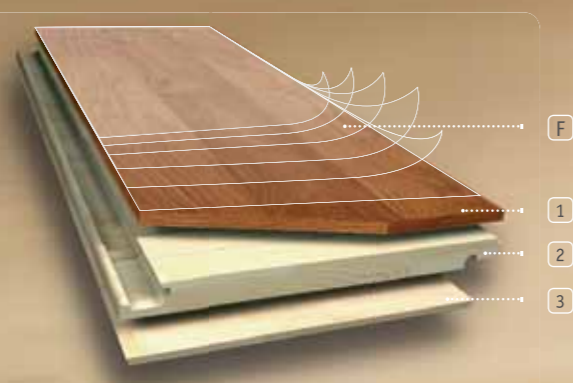

Ihr Lieferant

www.magnumparket.com

Rochade Kollektion

Magnum
wood flooring

MagShield – Eine hoch entwickelte kratzunempfindliche Lackoberfläche, die ganz einfach wieder aufgefrischt werden kann.

Rochade

- ein einzigartiges System von Hand verklebten Lamellen
- eine Vielfalt von verschiedenen Farbvarianten
- dieses Design unterstützt den exklusiven Anspruch an modernes Interieur

System MagLock

Lock – das modernste Verlegungssystem ohne Leim, sgn. trockene Schlossverbindung, leimfreie MagLock-Verbindung

- 1 Deckenschicht: ca. 3,8 mm Massivholz
- 2 Mittellage: 9 mm Weichholz
- 3 Gegenzug: 2 mm Fichte - Furnier
- F 6-fach UV-gehärteter Lack - MagShield